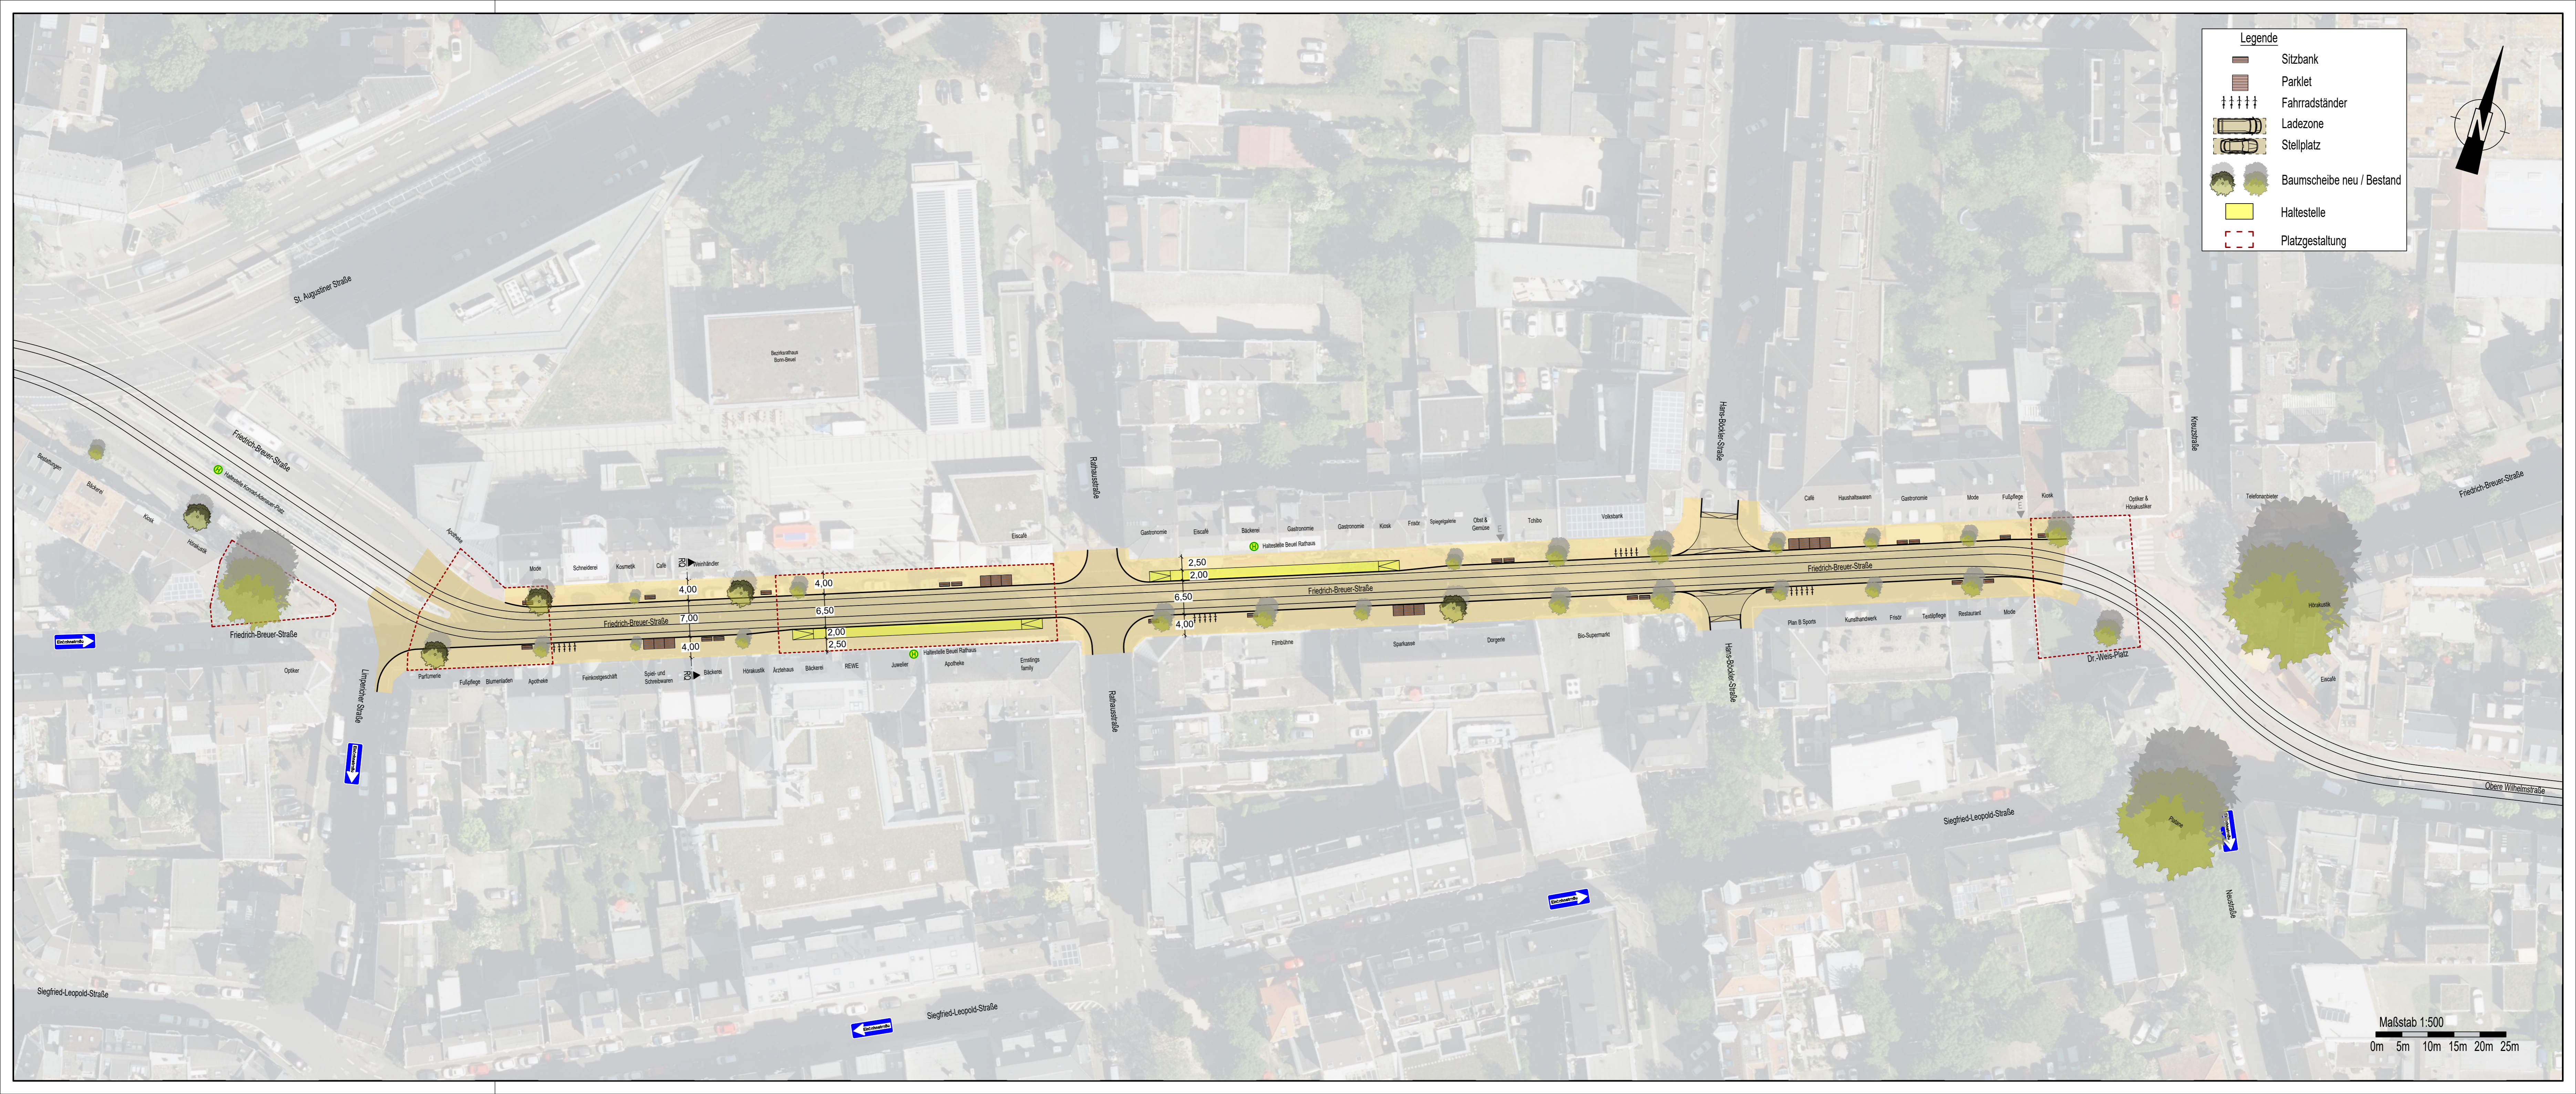

**Legende**

-  Sitzbank
-  Parklet
-  Fahrradständer
-  Ladezone
-  Stellplatz
-  Baumscheibe neu / Bestand
-  Haltestelle
-  Platzgestaltung

Maßstab 1:500  
0m 5m 10m 15m 20m 25m